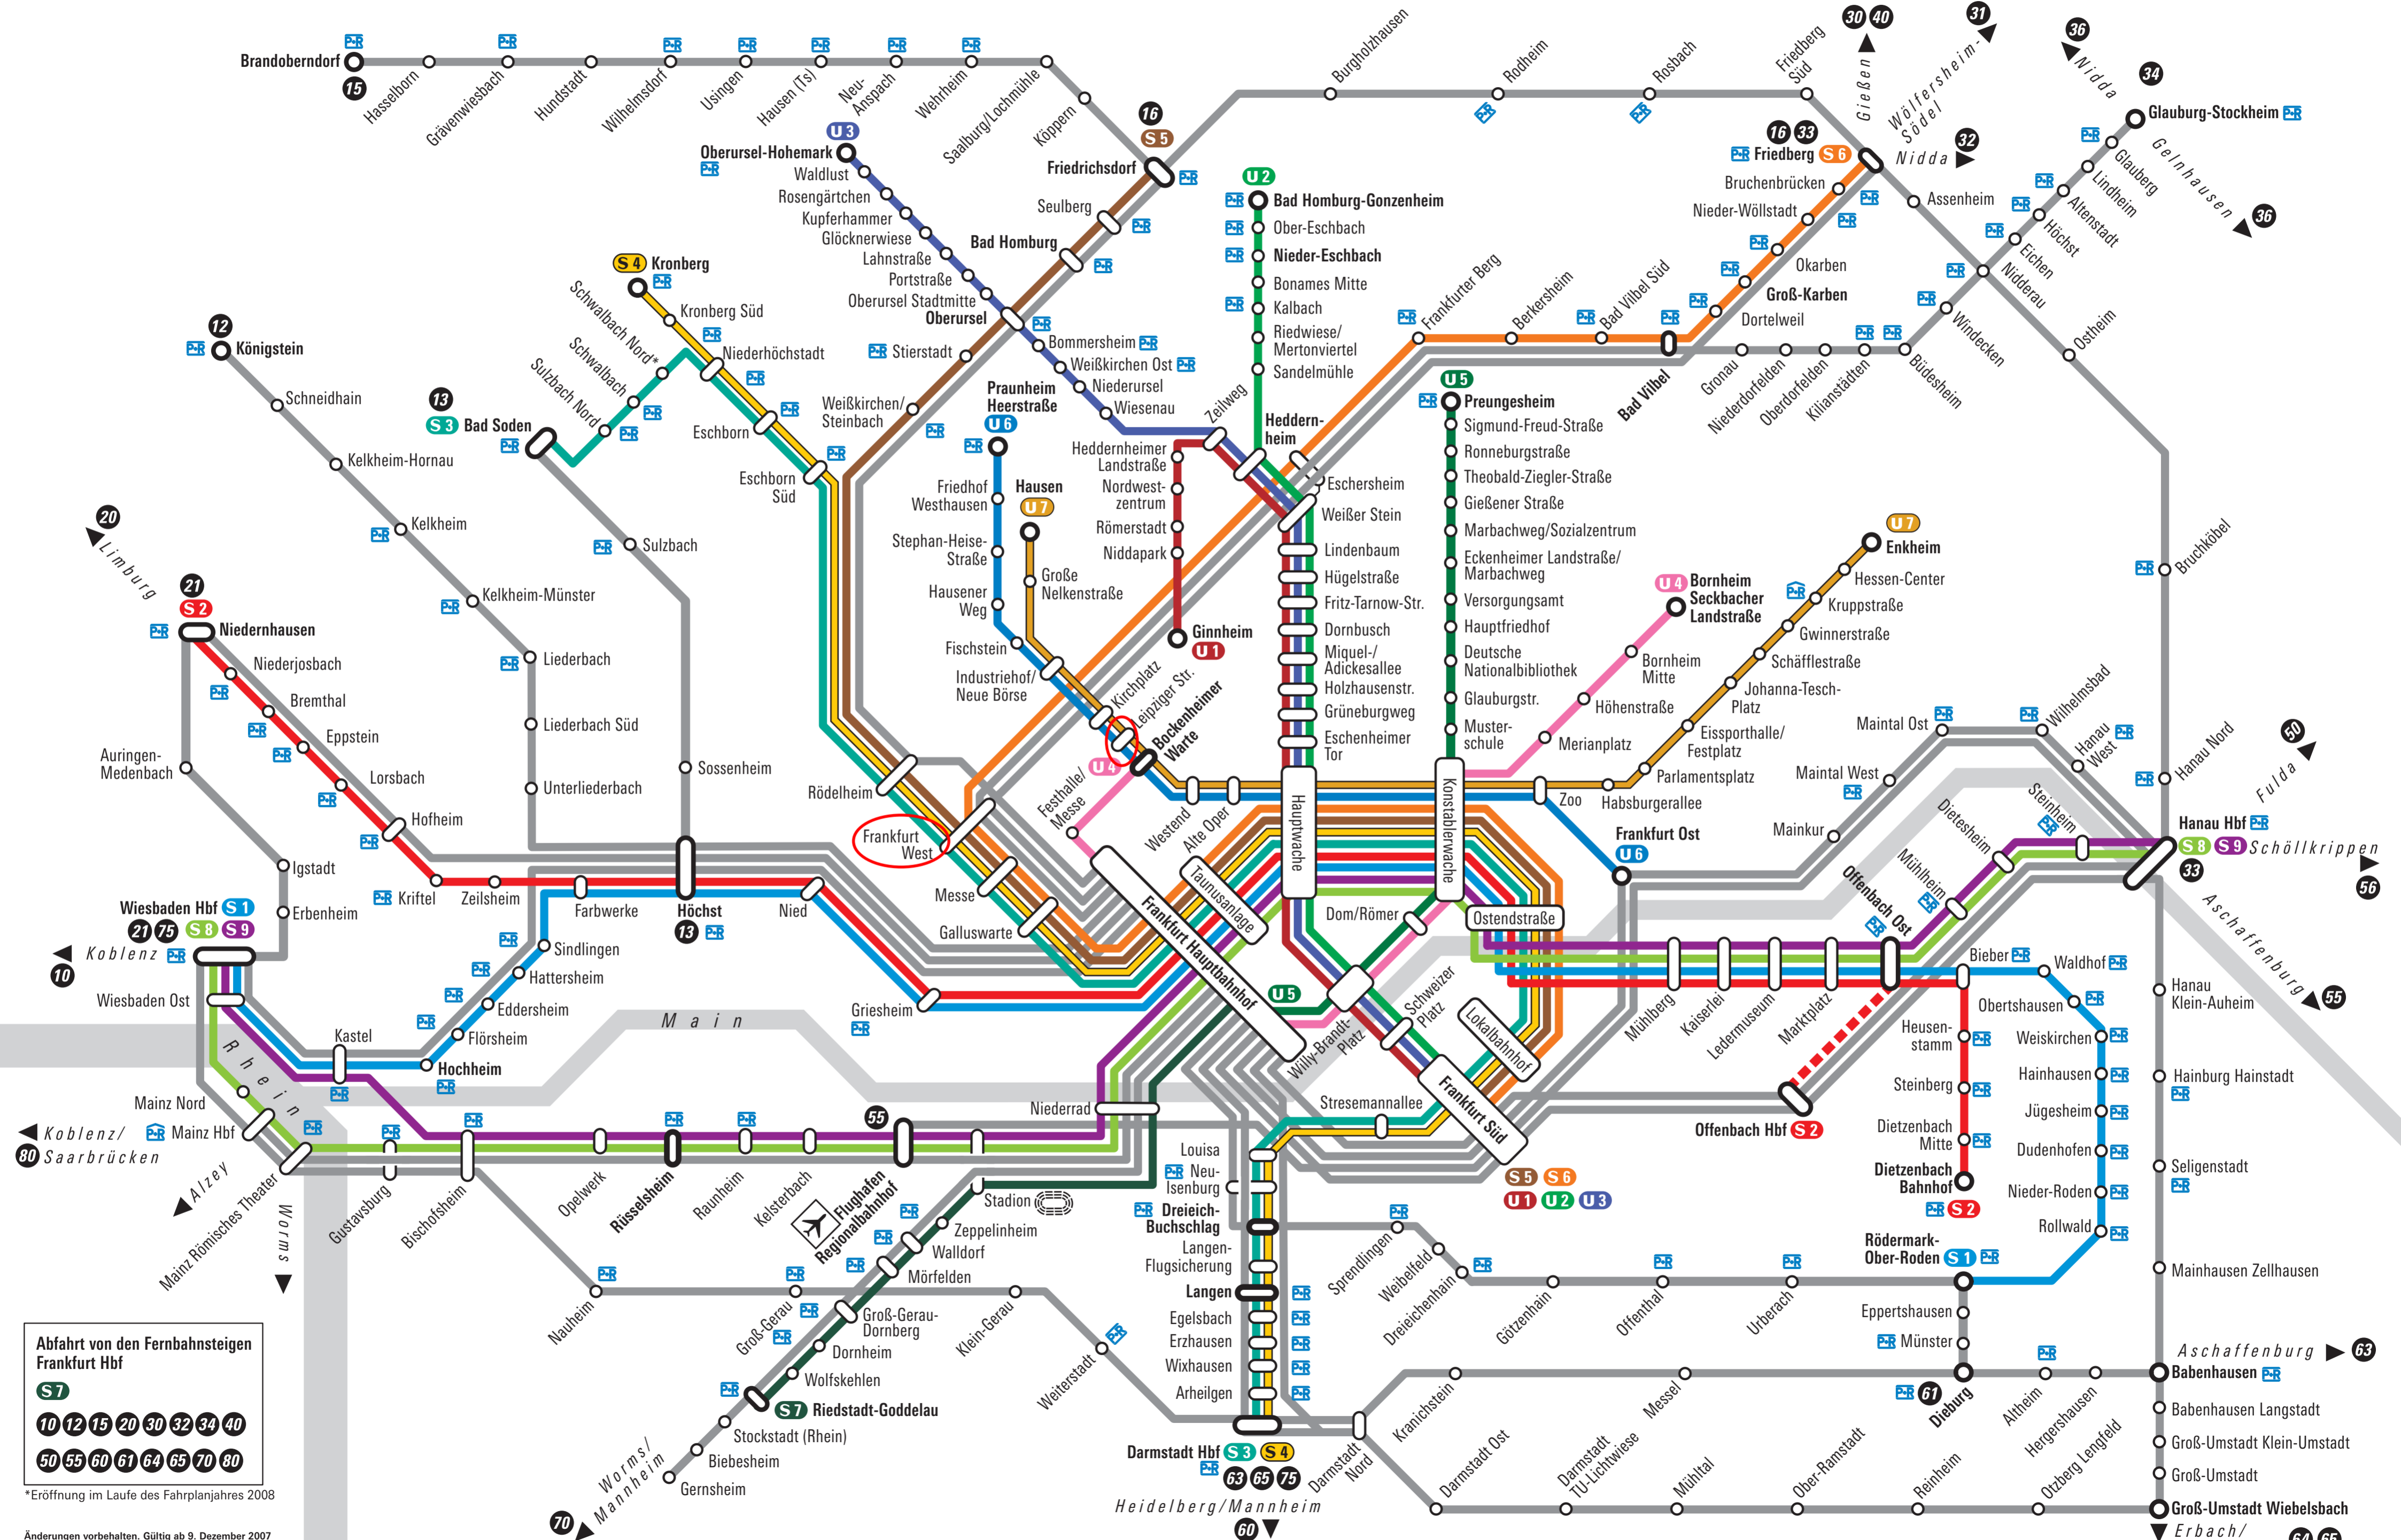

Schnellbahnplan

Abfahrt von den Fernbahnsteigen Frankfurt Hbf

S7

10 12 15 20 30 32 34 40

50 55 60 61 64 65 70 80

*Eröffnung im Laufe des Fahrplanjahres 2008